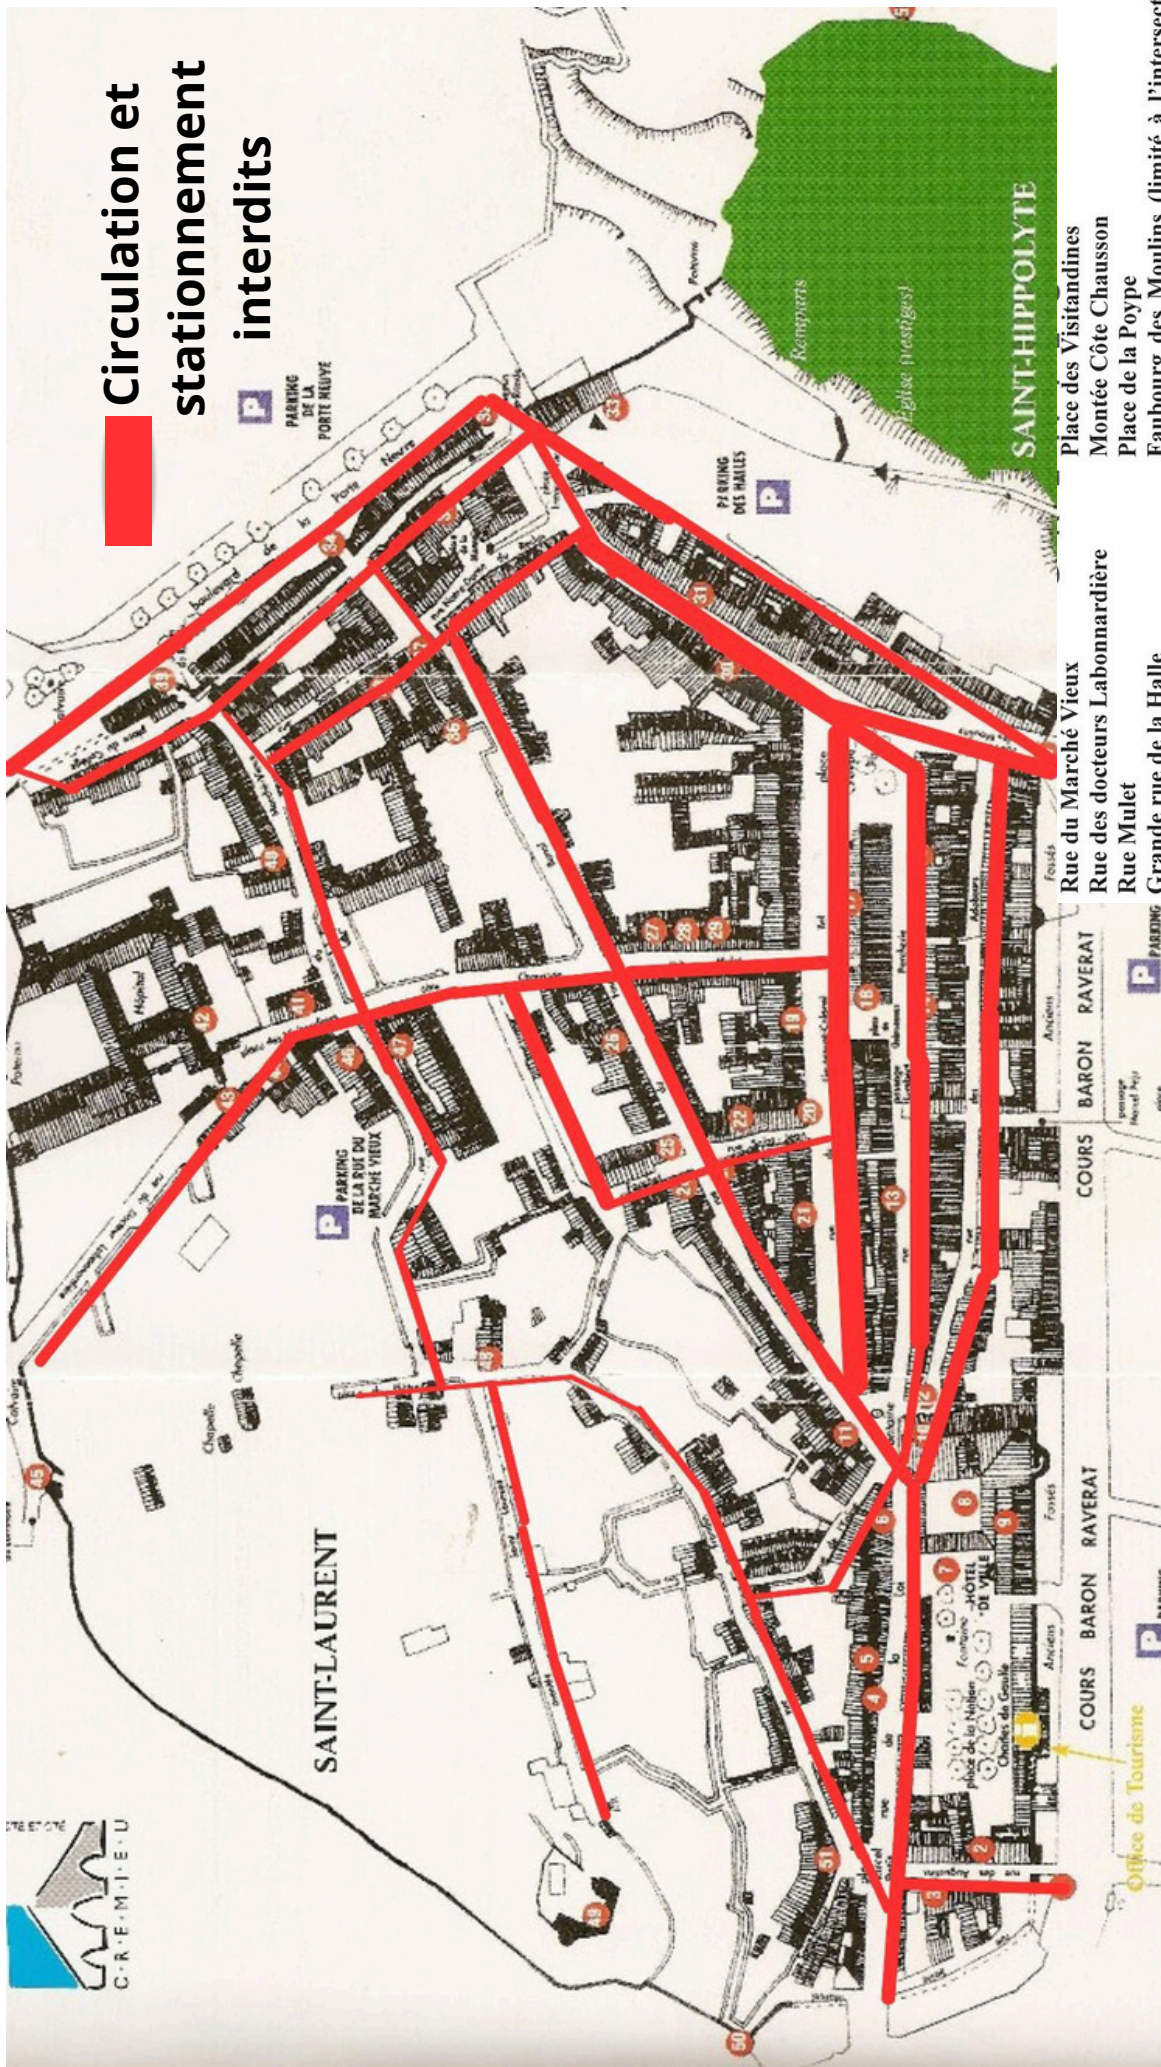

Circulation et stationnement interdits

Rues et places concernées :

- | | | |
|--------------------------|----------------------------------|---|
| Boulevard de Porte Neuve | Montée de Chaillonette + Parking | Place des Visitandines |
| Chemin de Montradis | Place François Premier | Montée Côte Chausson |
| Rue Juiverie | Parking des Pénitents | Place de la Poye |
| Rue Vie Vieille | Chemin de Ronde | Faubourg des Moulins (limité à l'intersection du RD 517). |
| Rue Notre Dame du Reclus | Rue St Antoine | Place Quinsonnas |
| | | Rue St Jean |
| | | Rue des Adobeurs (réservé aux secours) |
| | | Place Marcel Petit |
| | | Rue de la Loi (jusqu'au monument aux Morts) |
| | | Rue St Marcel |
| | | Passage Humbert |
| | | Rue des Augustins |
| | | Place de la Nation Charles De Gaulle |
| | | Place du 19 mars 1962 |
| | | Parking des visitandines |
| | | Passage Péju |
| | | Montée du château Delphinal |
| | | Place du Petit collège |
| | | Rue Frandin |
| | | Montée St Laurent |
| | | Rue du Marché Vieux |
| | | Rue des docteurs Labonnardière |
| | | Rue Mulet |
| | | Grande rue de la Halle |
| | | Rue Porcherie |
| | | Passage Giroud |
| | | Place de l'Eglise |
| | | Rue du Four Banal |
| | | Côte Faulchet |